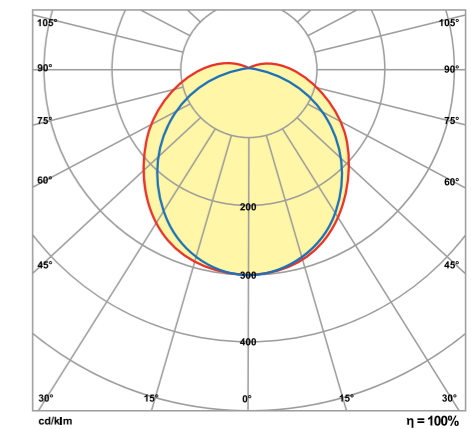

OPTIMERAD LJUSFÖRDELNING

Maximerad ljusmängd som riktas nedåt i en 120° ljusstråle. Med hjälp av de justerbara ändstyckena i LED-lysröret kan ljuset riktas exakt åt det håll där belysning behövs (180°).

OPTIMERAD LJUSFÖRDELNING

G4 150cm 4000K Klar

G4 150cm 4000K Opal

## TEKNISKA DATA

MODELL   OPAL	VV07E045G4-840	VV10E060G4-840	VV15E090G4-840	VV19E120G4-840	VV24E150G4-840	VV28E150G4-840
Längd	45 cm	60 cm	90 cm	120 cm	150 cm	150 cm
Effekt	7 W	10 W	15 W	19 W	24 W	28 W
Vikt	190g	225 g	300 g	385 g	445 g	445 g
Energiklass	A++	A++	A++	A++	A++	A++
Färgtemperatur <sup>1)</sup>	4 000 K	4 000 K	4 000 K	4 000 K	4 000 K	4 000 K
Ljusflöde	900 lm	1200 lm	1800 lm	2400 lm	3000 lm	3400 lm