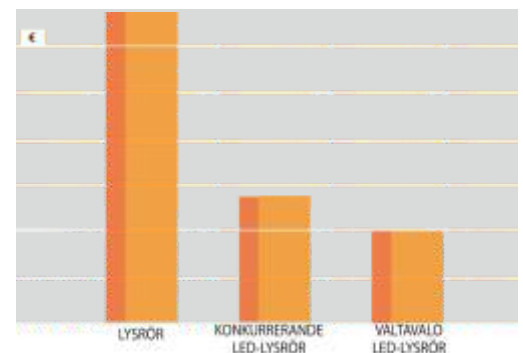

#### HÅLLBAR MILJÖ

- Lång livslängd
- Miljövänligt
- Återvinningsbart
- Inget farligt avfall

### UTMÄRKT LIVSCYKELVÄRDE

G4 LED-lysrörens livscykelkostnader är de lägsta på marknaden. Detta tack vare att drifttiden är 125 000 timmar och under hållkostnaderna låga. Jämfört med vanliga lysrör sparar G4 en avsevärd mängd energi (50-90% beroende på jämförelseobjektet).