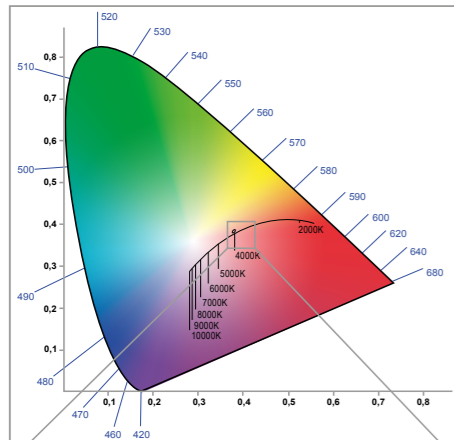

KONSEKVENT FÄRGKVALITET

G4 150cm 4000K Opal, 3SDCM