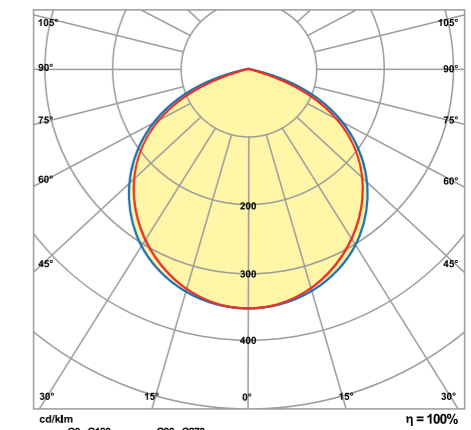

OPTIMERAD LJUSFÖRDELNING

Maximerad ljusmängd som riktas nedåt i en 120° ljusstråle. Med hjälp av de justerbara ändstyckena i LED-lysröret kan ljuset riktas exakt åt det håll där belysning behövs (180°).

OPTIMERAD LJUSFÖRDELNING

G4 150cm 4000K Klar

G4 150cm 4000K Opal

## TEKNISKA DATA

MODELL   OPAL	VV07E045G4-840	VV10E060G4-840	VV15E090G4-840	VV19E120G4-840	VV24E150G4-840	VV28E150G4-840
Längd	45 cm	60 cm	90 cm	120 cm	150 cm	150 cm
Effekt	7 W	10 W	15 W	19 W	24 W	28 W
Vikt	190g	225 g	300 g	385 g	445 g	445 g
Energiklass	A++	A++	A++	A++	A++	A++
Färgtemperatur <sup>1)</sup>	4 000 K	4 000 K	4 000 K	4 000 K	4 000 K	4 000 K
Ljusflöde	900 lm	1200 lm	1800 lm	2400 lm	3000 lm	3400 lm